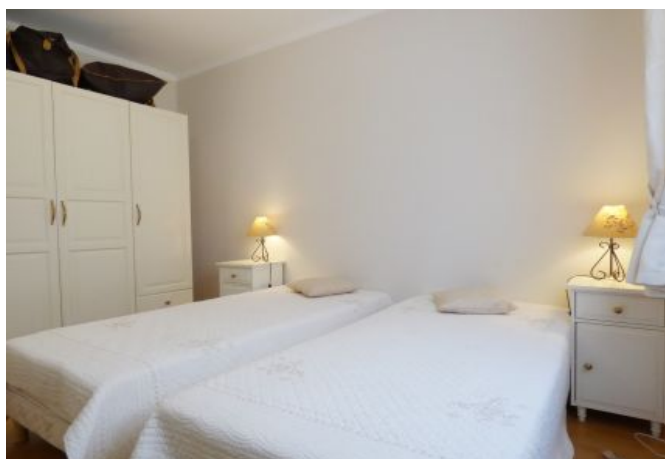

- ✓ À 9 min du Palais des Festivals
- ✓ Chambres : 3
- ✓ À 10 mim de la gare
- ✓ Lits : 4
- ✓ Surface : 110 m²
- ✓ Salle de bains : 2

11 Rue Lecerf
06400 Cannes

+33 (0)6 62 84 01 01

Description

Agréable 4 pièces récemment rénové à 9mn à pied du Palais des Festivals.

Cet appartement est au 2e étage d'un immeuble récent avec ascenseur.

Il dispose d'une capacité d'accueil de 3/5 personnes dans:

- 1 chambre avec 1 grand lit double
- 1 chambre avec 2 lits simples
- 1 petite chambre avec 1 lit simple
- Un séjour avec coin repas
- Une cuisine semi ouverte et équipée
- 1 Salle de Bain avec Baignoire
- 1 Salle de Douche avec WC attenante à la chambre avec 2 lits simples
- 1 WC Indépendant
- WIFI
- Air Climatisé dans le salon et la chambre maitre
- Terrasse meublée

Moderne, confortable, proche du Palais, des plages et restaurants!

Caractéristiques

nbr de salles de bain : 2

distance de la gare : 10

wcs : 2

distance du palais : 9

Etage : 2

lits : 4

lave-vaisselle

Photos

Photos

Photos

4 pièces central et bien aménagé à 9mn du Palais des Festivals

Ref. A3B84

Localisation

Proche des boutiques, restaurants, plages et du Palais des Festivals