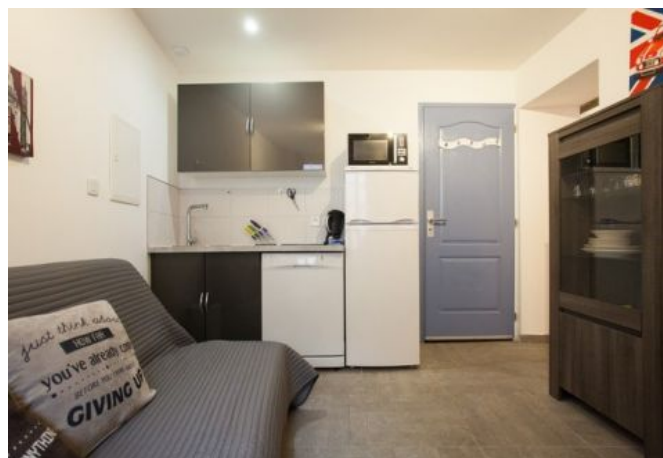

### Au RDC appartement 2 pièces:

- Séjour, coin repas, canapé-lit BZ
- Cuisine ouverte et équipée
- 1 chambre avec 1 lit double et dressing
- 1 salle de douche avec WC
- Accueille 2 à 3 personnes

### Au 2ème niveau appartement 2/3 pièces

- Séjour, coin repas, canapé-lit une place
- 1 chambre avec 2 lits simples
- 1 salle de douche avec WC
- 1 mezzanine avec canapé-lit une place
- 1 WC séparé
- Accueille 3 à 4 personnes

## Photos