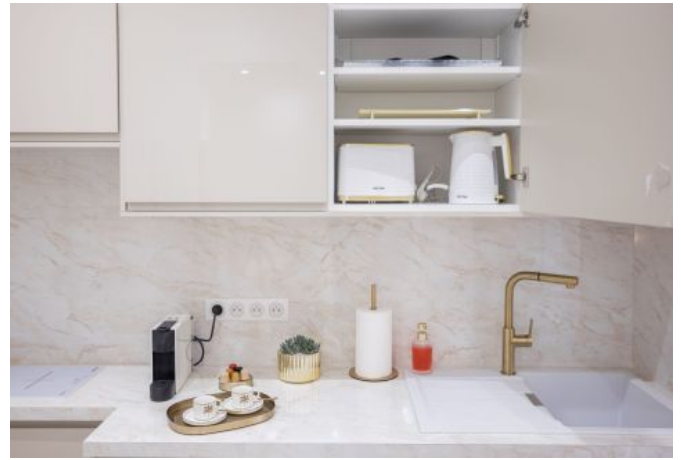

Il dispose d'une capacité d'accueil de 1/2 personnes dans :

- Une pièce principale avec un lit double et coin repas,
- Une cuisine américaine et équipée,
- Une élégante salle de douche avec un toilette.
- Climatisé
- Un balcon

Caractéristiques

couchages : 2

lits : 1

air conditionné

wifi

distance de la gare : 5

nbr de salles de bain : 1

balcon

lave-linge

distance du palais : 5

wcs : 1

lave-vaisselle

micro-ondes

Photos

Photos

Photos