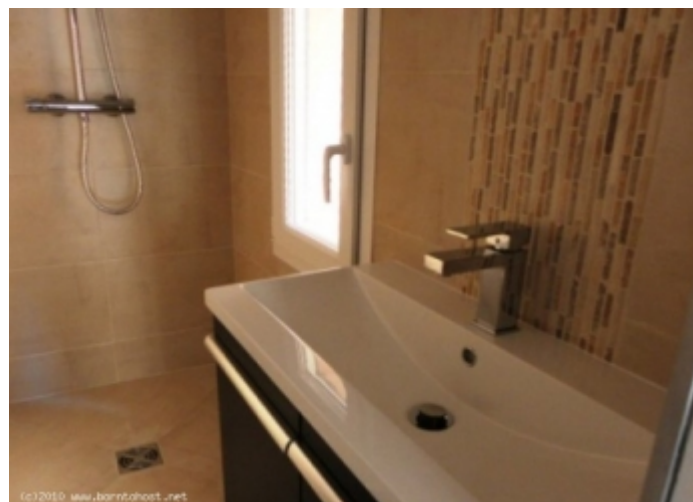

- ✓ À 2 mnm du Palais des Festivals
- ✓ Chambres : 0
- ✓ À 2 mnm de la gare
- ✓ Nombre de couchages : 1/2
- ✓ Lits : 1
- ✓ Surface : 25 m²
- ✓ WC/Salle de bains : 1

Adresse : **2, rue meynadier**
Code postal : **06400**
Ville : **CANNES**

Une salle de bain avec douche et toilette,

Une cuisine ouverte et équipée.

CET APPARTEMENT MODERNE EST SITUE A PROXIMITE DES COMMERCES.

Caractéristiques

air conditionné

Etage : 1

pièces : 1

canapé convertible / clic clac

lave-linge

tv

cuisine équipée

lave-vaisselle

wcs : 1

Photos

Localisation

Situé à proximité du Palais des Festivals, des commerces et transports.