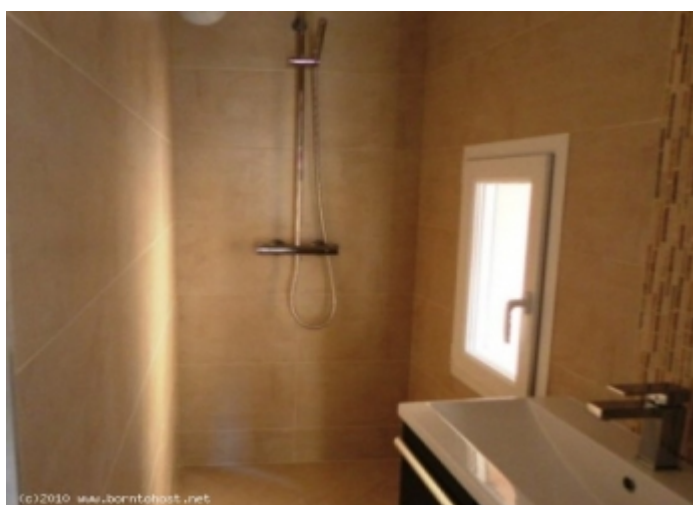

- ✓ À 2 mnm du Palais des Festivals
- ✓ Chambres : 0
- ✓ À 2 mnm de la gare
- ✓ Nombre de couchages : 1/2
- ✓ Lits : 1
- ✓ Surface : 25 m²
- ✓ WC/Salle de bains : 1

Adresse : **2, rue meynadier**
Code postal : **06400**
Ville : **CANNES**

Une salle de bain avec douche et toilette,

Une cuisine ouverte et équipée.

CET APPARTEMENT MODERNE EST SITUE A PROXIMITE DES COMMERCES.

Caractéristiques

air conditionné

Etage : 1

pièces : 1

canapé convertible / clic clac

lave-linge

tv

cuisine équipée

lave-vaisselle

wcs : 1

Photos

Localisation

Situé à proximité du Palais des Festivals, des commerces et transports.