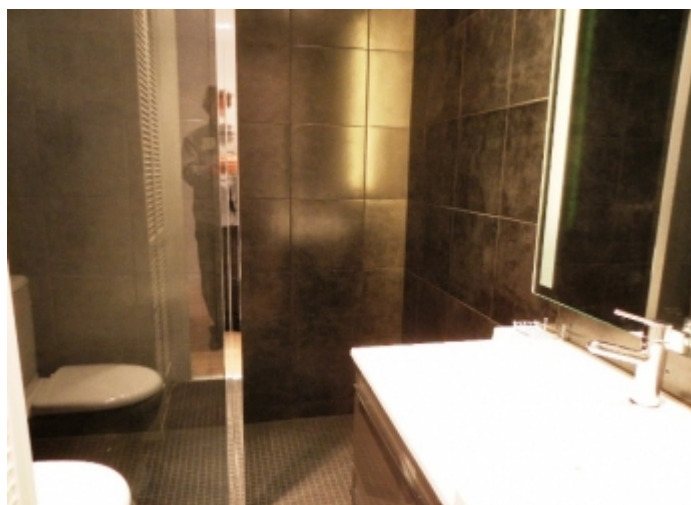

- ✓ À 10 min du Palais des Festivals
- ✓ Chambres : 0
- ✓ À 13 min de la gare
- ✓ Nombre de couchages : 1/2
- ✓ Lits : 1
- ✓ Surface : 27 m²
- ✓ WC/Salle de bains : 1

Adresse : **82, rue george clemenceau**
Code postal : **06400**
Ville : **CANNES**

Une cuisine ouverte et équipée avec bar,

Une salle de bain (douche) à l'italienne.

Caractéristiques

air conditionné

Etage : 1

pièces : 1

wcs : 1

ascenseur

lave-linge

tv

wifi

balcon

micro-ondes

vue : cour

Photos

Localisation