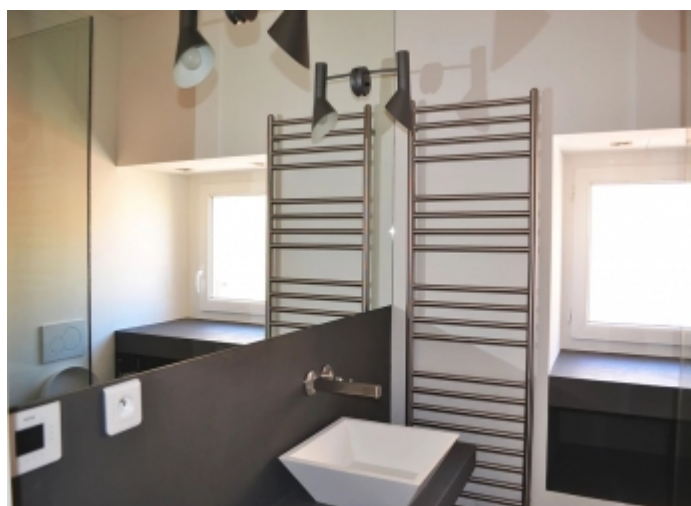

Spacieux 4 pièces proche Croisette, à 4mn du Palais des Festivals

Ref: A3B83