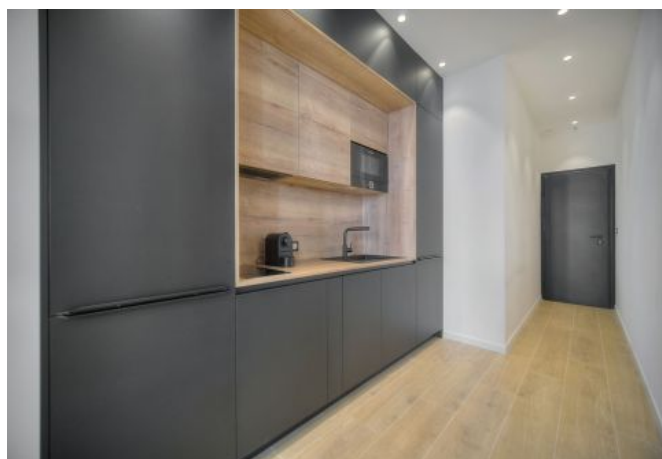

## Description

2 pièces moderne situé au 1er étage sans ascenseur, derrière l'hôtel Majestic, à seulement 3 minutes du Palais des Festivals.

Il dispose d'une capacité d'accueil de 2/4 personnes :

- Grande chambre à coucher avec deux lits jumeaux séparée par une cloison avec le salon
- Cuisine moderne ouverte et entièrement équipée
- Salon avec canapé-lit et salle à manger
- Salle de bain avec douche italienne et wc

canapé convertible / clic clac

lave-vaisselle

wifi

distance du palais : 3

wcs : 1

cuisine équipée

micro-ondes

## Photos