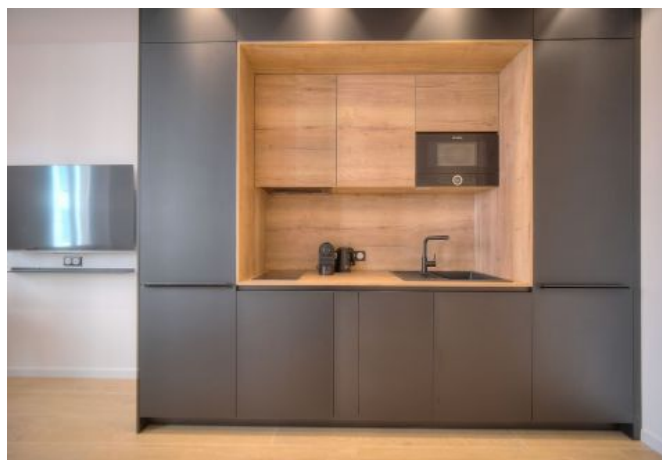

## Description

2 pièces moderne situé au 1er étage sans ascenseur, derrière l'hôtel Majestic, à seulement 3 minutes du Palais des Festivals.

Il dispose d'une capacité d'accueil de 2/4 personnes :

- Grande chambre à coucher avec deux lits jumeaux séparée par une cloison avec le salon
- Cuisine moderne ouverte et entièrement équipée
- Salon avec canapé-lit et salle à manger
- Salle de bain avec douche italienne et wc

canapé convertible / clic clac

lave-vaisselle

wifi

distance du palais : 3

wcs : 1

cuisine équipée

micro-ondes

## Photos