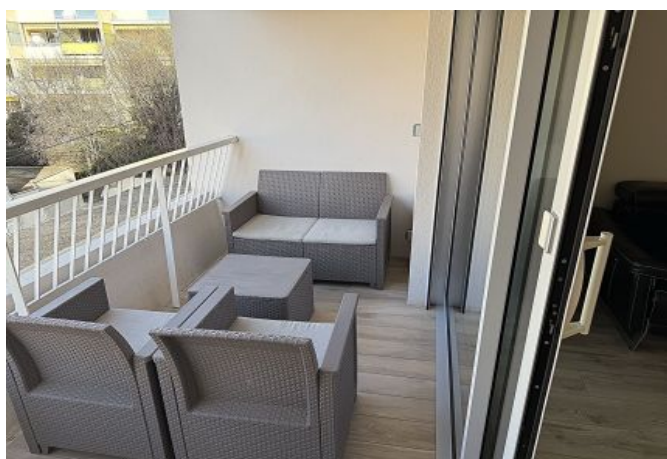

2 PIECES MODERNE ET SPACIEUX AVEC TERRASSE à 12mn à pied du Palais des Festivals

Ref. A1B274

Photos