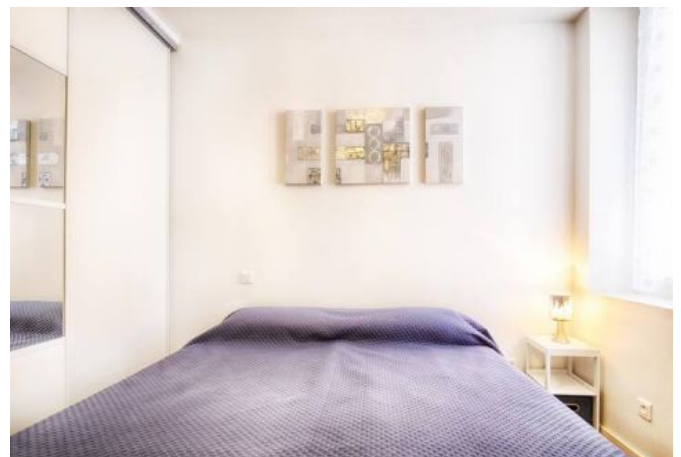

- ✓ À 2 min du Palais des Festivals
- ✓ Chambres : 1
- ✓ À 6 min de la gare
- ✓ Lits : 2
- ✓ Surface : 33 m²
- ✓ Salle de bains : 1

10 Rue Notre Dame
06400 Cannes

+33 (0)6 62 84 01 01

Description

Ce 2 pièces moderne et confortable est situé au 2ème étage d'un immeuble classique et sécurisé sans ascenseur.

Il dispose d'une capacité d'accueil de 2/3 personnes dans:

- 1 chambre avec 2 lits simples,
- Une pièce principale avec un canapé-lit et coin salle à manger.
- Une cuisine ouverte équipée,
- Une salle de bain (douche) avec toilette.

Caractéristiques

distance du palais : 2

distance de la gare : 6

nbr de salles de bain : 1

Etage : 2

lits : 2

wcs : 1

tv

Photos

2 pièces Moderne et Très Bien situé à 2mn du Palais des Festivals

Ref. A1B175

Localisation

Juste derrière l'Hotel Majestic, à 2mn à pied du Palais, des plages et Restaurants de la Croisette.