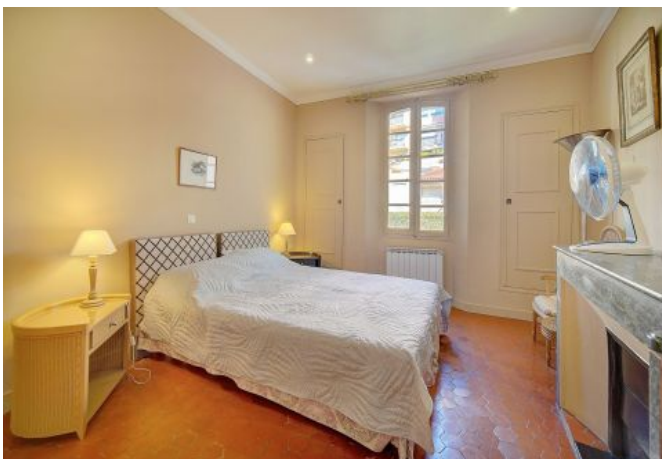

Description

2 pièces spacieux situé au 2^{ème} étage dans un immeuble traditionnel (sans ascenseur). Lumineux et spacieux, il dispose d'une capacité d'accueil de 1/3 personnes dans:

- Une grande chambre avec 2 lits simples,
- Une pièce principale avec un canapé/lit et un coin salle à manger,
- Une salle de bain avec douche et toilette indépendant,
- Une cuisine indépendante et équipée.

Caractéristiques

distance du palais : 3

Etage : 2

cuisine équipée

micro-ondes

distance de la gare : 5

couchages : 1/3

chauffage

tv

nbr de salles de bain : 1

lits : 1

toilette indépendant

wifi

Photos

Photos

Photos