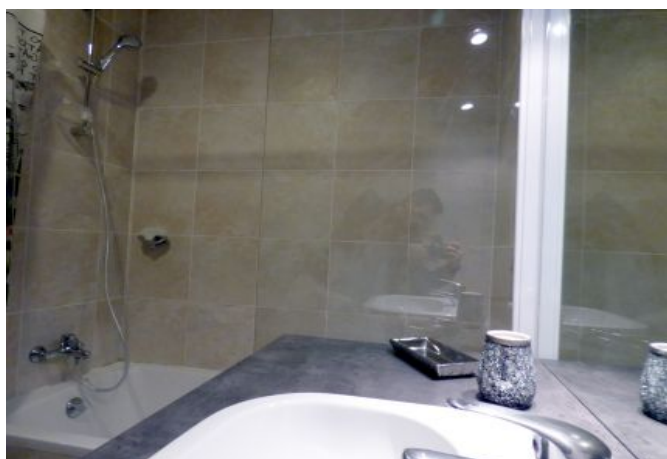

- 1 chambre avec 1 lit double
- 1 chambre avec 2 lits simples
- 1 Salle de bain avec baignoire
- 1 toilette indépendant
- Nombreux rangements et placards
- Une pièce principale confortable
- Une cuisine équipée ouverte
- WIFI/ AC

Appartement calme et trèsagréable.

Caractéristiques

Etage : 2

lits : 3

wcs : 1

distance du palais : 8

distance de la gare : 12

nbr de salles de bain : 1

lave-linge

Photos

Photos

3 PIECES MODERNE ET AGREABLE à 8 min du Palais des Festivals

Ref. A2B179

Localisation

Proche des Plages, Restaurants, Boutiques et du Palais des Festivals