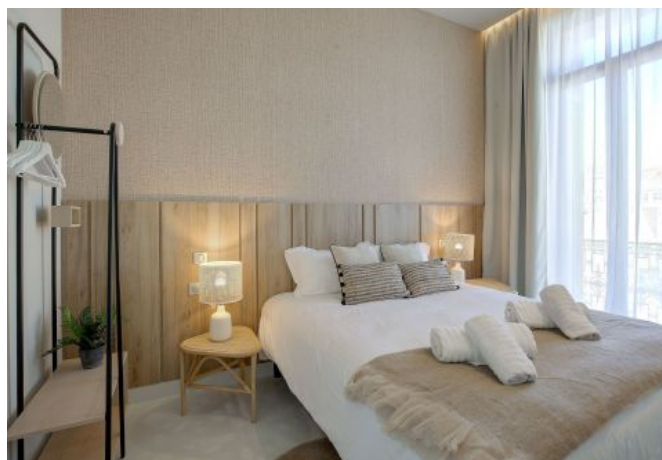

- ✓ À 4 min du Palais des Festivals
- ✓ Chambres : 3
- ✓ À 1 min de la gare
- ✓ Lits : 5
- ✓ Surface : 80 m²
- ✓ Salle de bains : 2

14 RUE JEAN JAURES
06400 CANNES

+33 (0)6 62 84 01 01

Description

Ce superbe appartement est situé à 4 minutes de marche du Palais, au 2e étage (sans ascenseur).

Il accueille confortablement de 3 à 6 personnes dans:

- 1 chambre avec un lit double (160x190cm)
- 2 chambres avec 2 lits simples (90x190cm possibilité de les configurer en double)
- 1 salle de bain commune avec wc
- 1 salle de bain privée avec wc
- Une cuisine ouverte entièrement équipée
- 1 salon lumineux avec salle à manger
- Une buanderie

Wifi haut débit, double vitrage, climatisation réversible dans chaque pièce

Caractéristiques

couchages : 6

lits : 5

air conditionné réversible

lave-linge

distance de la gare : 1

nbr de salles de bain : 2

balcon

tv

distance du palais : 4

wcs : 2

cuisine équipée

wifi

Photos

Photos