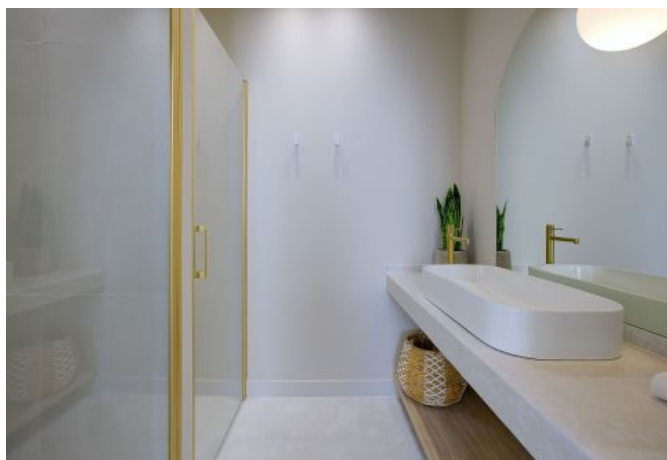

- ✓ À 4 min du Palais des Festivals
- ✓ Chambres : 3
- ✓ À 1 min de la gare
- ✓ Lits : 5
- ✓ Surface : 80 m²
- ✓ Salle de bains : 2

14 RUE JEAN JAURES
06400 CANNES

+33 (0)6 62 84 01 01

Description

Ce superbe appartement est situé à 4 minutes de marche du Palais, au 2e étage (sans ascenseur).

Il accueille confortablement de 3 à 6 personnes dans:

- 1 chambre avec un lit double (160x190cm)
- 2 chambres avec 2 lits simples (90x190cm possibilité de les configurer en double)
- 1 salle de bain commune avec wc
- 1 salle de bain privée avec wc
- Une cuisine ouverte entièrement équipée
- 1 salon lumineux avec salle à manger
- Une buanderie

Wifi haut débit, double vitrage, climatisation réversible dans chaque pièce

Caractéristiques

couchages : 6

lits : 5

air conditionné réversible

lave-linge

distance de la gare : 1

nbr de salles de bain : 2

balcon

tv

distance du palais : 4

wcs : 2

cuisine équipée

wifi

Photos

Photos