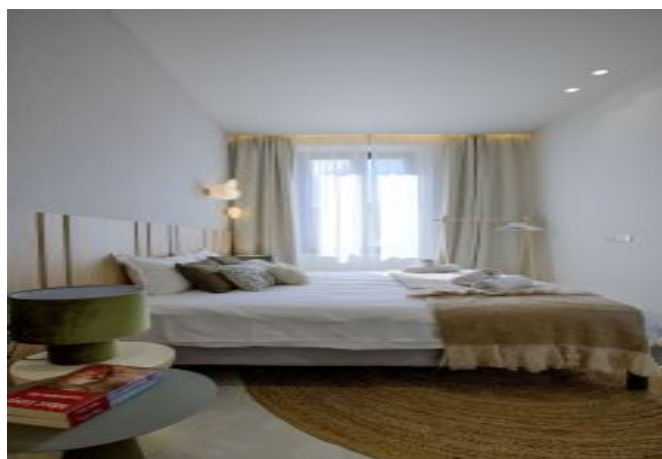

- ✓ À 4 min du Palais des Festivals
- ✓ Chambres : 3
- ✓ À 1 min de la gare
- ✓ Lits : 5
- ✓ Surface : 80 m²
- ✓ Salle de bains : 2

14 RUE JEAN JAURES
06400 CANNES

+33 (0)6 62 84 01 01

Description

Ce superbe appartement est situé à 4 minutes de marche du Palais, au 2e étage (sans ascenseur).

Il accueille confortablement de 3 à 6 personnes dans:

- 1 chambre avec un lit double (160x190cm)
- 2 chambres avec 2 lits simples (90x190cm possibilité de les configurer en double)
- 1 salle de bain commune avec wc
- 1 salle de bain privée avec wc
- Une cuisine ouverte entièrement équipée
- 1 salon lumineux avec salle à manger
- Une buanderie

Wifi haut débit, double vitrage, climatisation réversible dans chaque pièce

Caractéristiques

couchages : 6

lits : 5

air conditionné réversible

lave-linge

distance de la gare : 1

nbr de salles de bain : 2

balcon

tv

distance du palais : 4

wcs : 2

cuisine équipée

wifi

Photos

Photos