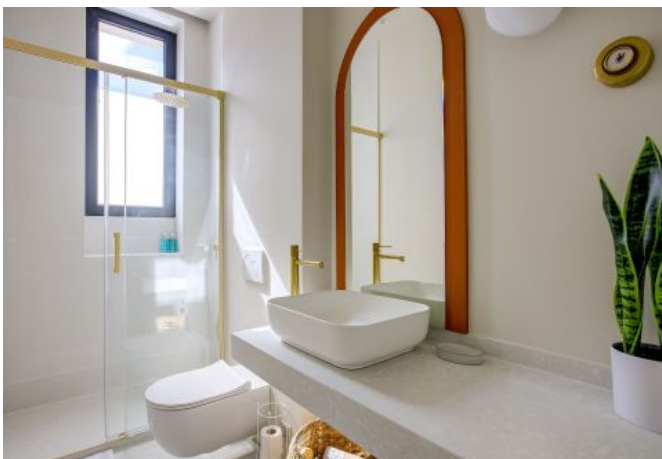

- ✓ À 4 min du Palais des Festivals
- ✓ Chambres : 3
- ✓ À 1 min de la gare
- ✓ Lits : 5
- ✓ Surface : 80 m²
- ✓ Salle de bains : 2

14 RUE JEAN JAURES
06400 CANNES

+33 (0)6 62 84 01 01

Description

Ce superbe appartement est situé à 4 minutes de marche du Palais, au 2e étage (sans ascenseur).

Il accueille confortablement de 3 à 6 personnes dans:

- 1 chambre avec un lit double (160x190cm)
- 2 chambres avec 2 lits simples (90x190cm possibilité de les configurer en double)
- 1 salle de bain commune avec wc
- 1 salle de bain privée avec wc
- Une cuisine ouverte entièrement équipée
- 1 salon lumineux avec salle à manger
- Une buanderie

Wifi haut débit, double vitrage, climatisation réversible dans chaque pièce

Caractéristiques

couchages : 6

lits : 5

air conditionné réversible

lave-linge

distance de la gare : 1

nbr de salles de bain : 2

balcon

tv

distance du palais : 4

wcs : 2

cuisine équipée

wifi

Photos

Photos