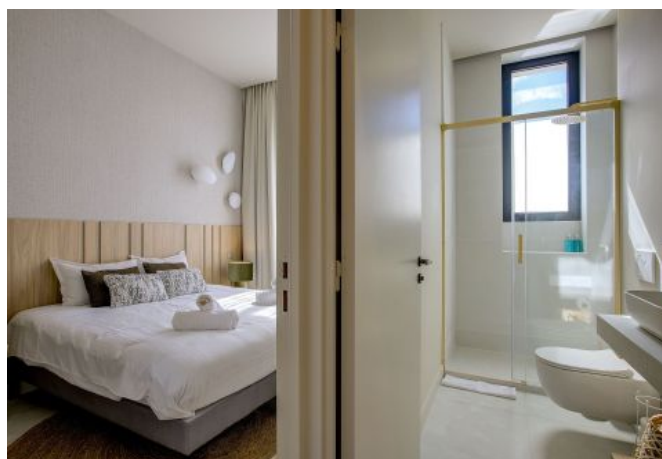

- ✓ À 4 min du Palais des Festivals
- ✓ Chambres : 3
- ✓ À 1 min de la gare
- ✓ Lits : 5
- ✓ Surface : 80 m²
- ✓ Salle de bains : 2

14 RUE JEAN JAURES
06400 CANNES

+33 (0)6 62 84 01 01

Description

Ce superbe appartement est situé à 4 minutes de marche du Palais, au 2e étage (sans ascenseur).

Il accueille confortablement de 3 à 6 personnes dans:

- 1 chambre avec un lit double (160x190cm)
- 2 chambres avec 2 lits simples (90x190cm possibilité de les configurer en double)
- 1 salle de bain commune avec wc
- 1 salle de bain privée avec wc
- Une cuisine ouverte entièrement équipée
- 1 salon lumineux avec salle à manger
- Une buanderie

Wifi haut débit, double vitrage, climatisation réversible dans chaque pièce

Caractéristiques

couchages : 6

lits : 5

air conditionné réversible

lave-linge

distance de la gare : 1

nbr de salles de bain : 2

balcon

tv

distance du palais : 4

wcs : 2

cuisine équipée

wifi

Photos

Photos