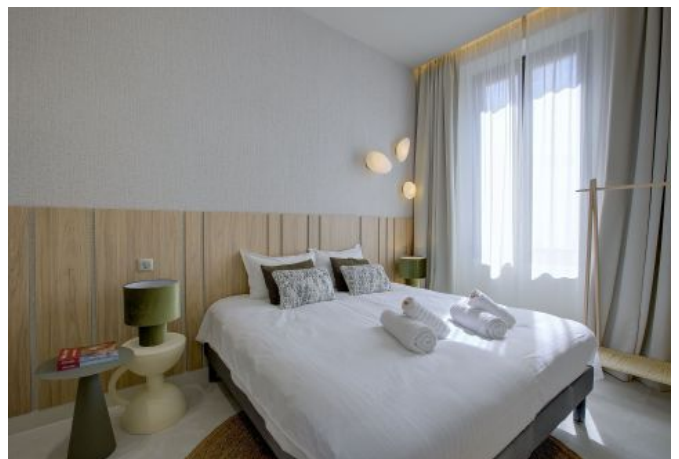

- ✓ À 4 min du Palais des Festivals
- ✓ Chambres : 3
- ✓ À 1 min de la gare
- ✓ Lits : 5
- ✓ Surface : 80 m²
- ✓ Salle de bains : 2

14 RUE JEAN JAURES
06400 CANNES

+33 (0)6 62 84 01 01

Description

Ce superbe appartement est situé à 4 minutes de marche du Palais, au 2e étage (sans ascenseur).

Il accueille confortablement de 3 à 6 personnes dans:

- 1 chambre avec un lit double (160x190cm)
- 2 chambres avec 2 lits simples (90x190cm possibilité de les configurer en double)
- 1 salle de bain commune avec wc
- 1 salle de bain privée avec wc
- Une cuisine ouverte entièrement équipée
- 1 salon lumineux avec salle à manger
- Une buanderie

Wifi haut débit, double vitrage, climatisation réversible dans chaque pièce

Caractéristiques

couchages : 6

lits : 5

air conditionné réversible

lave-linge

distance de la gare : 1

nbr de salles de bain : 2

balcon

tv

distance du palais : 4

wcs : 2

cuisine équipée

wifi

Photos

Photos