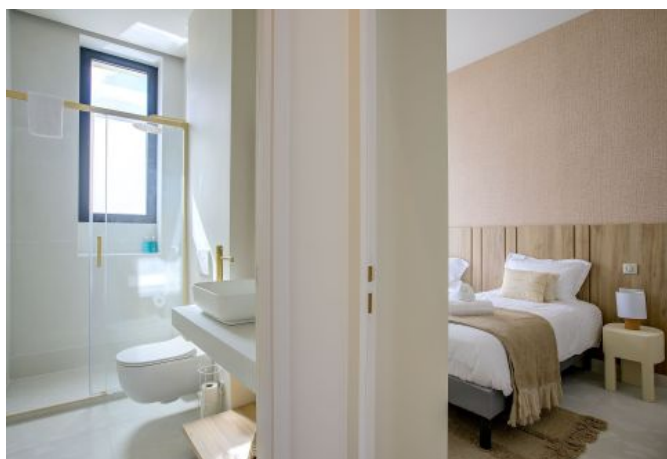

- ✓ À 4 min du Palais des Festivals
- ✓ Chambres : 3
- ✓ À 1 min de la gare
- ✓ Lits : 5
- ✓ Surface : 80 m²
- ✓ Salle de bains : 2

14 RUE JEAN JAURES
06400 CANNES

+33 (0)6 62 84 01 01

Description

Ce superbe appartement est situé à 4 minutes de marche du Palais, au 2e étage (sans ascenseur).

Il accueille confortablement de 3 à 6 personnes dans:

- 1 chambre avec un lit double (160x190cm)
- 2 chambres avec 2 lits simples (90x190cm possibilité de les configurer en double)
- 1 salle de bain commune avec wc
- 1 salle de bain privée avec wc
- Une cuisine ouverte entièrement équipée
- 1 salon lumineux avec salle à manger
- Une buanderie

Wifi haut débit, double vitrage, climatisation réversible dans chaque pièce

Caractéristiques

couchages : 6

lits : 5

air conditionné réversible

lave-linge

distance de la gare : 1

nbr de salles de bain : 2

balcon

tv

distance du palais : 4

wcs : 2

cuisine équipée

wifi

Photos

Photos