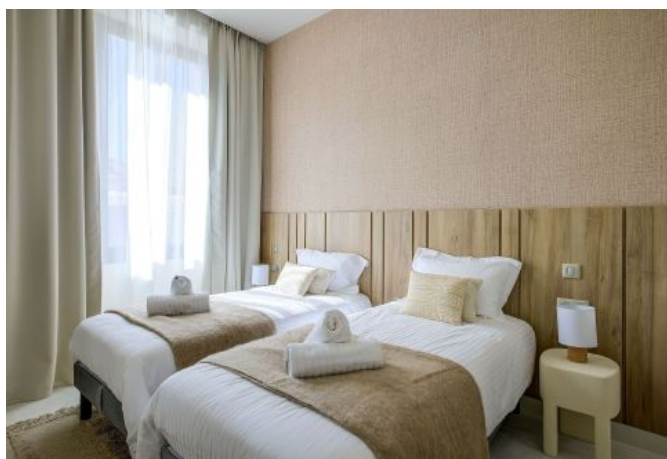

- ✓ À 4 min du Palais des Festivals
- ✓ Chambres : 3
- ✓ À 1 min de la gare
- ✓ Lits : 5
- ✓ Surface : 80 m²
- ✓ Salle de bains : 2

14 RUE JEAN JAURES
06400 CANNES

+33 (0)6 62 84 01 01

Description

Ce superbe appartement est situé à 4 minutes de marche du Palais, au 2e étage (sans ascenseur).

Il accueille confortablement de 3 à 6 personnes dans:

- 1 chambre avec un lit double (160x190cm)
- 2 chambres avec 2 lits simples (90x190cm possibilité de les configurer en double)
- 1 salle de bain commune avec wc
- 1 salle de bain privée avec wc
- Une cuisine ouverte entièrement équipée
- 1 salon lumineux avec salle à manger
- Une buanderie

Wifi haut débit, double vitrage, climatisation réversible dans chaque pièce

Caractéristiques

couchages : 6

lits : 5

air conditionné réversible

lave-linge

distance de la gare : 1

nbr de salles de bain : 2

balcon

tv

distance du palais : 4

wcs : 2

cuisine équipée

wifi

Photos

Photos