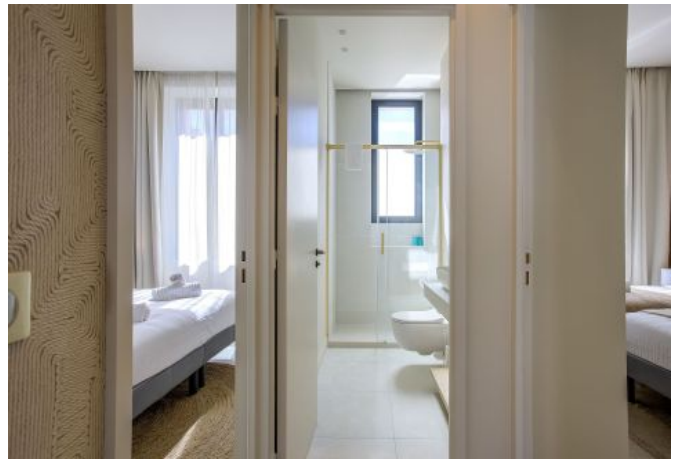

- ✓ À 4 min du Palais des Festivals
- ✓ Chambres : 3
- ✓ À 1 min de la gare
- ✓ Lits : 5
- ✓ Surface : 80 m²
- ✓ Salle de bains : 2

14 RUE JEAN JAURES
06400 CANNES

+33 (0)6 62 84 01 01

Description

Ce superbe appartement est situé à 4 minutes de marche du Palais, au 2e étage (sans ascenseur).

Il accueille confortablement de 3 à 6 personnes dans:

- 1 chambre avec un lit double (160x190cm)
- 2 chambres avec 2 lits simples (90x190cm possibilité de les configurer en double)
- 1 salle de bain commune avec wc
- 1 salle de bain privée avec wc
- Une cuisine ouverte entièrement équipée
- 1 salon lumineux avec salle à manger
- Une buanderie

Wifi haut débit, double vitrage, climatisation réversible dans chaque pièce

Caractéristiques

couchages : 6

lits : 5

air conditionné réversible

lave-linge

distance de la gare : 1

nbr de salles de bain : 2

balcon

tv

distance du palais : 4

wcs : 2

cuisine équipée

wifi

Photos

Photos