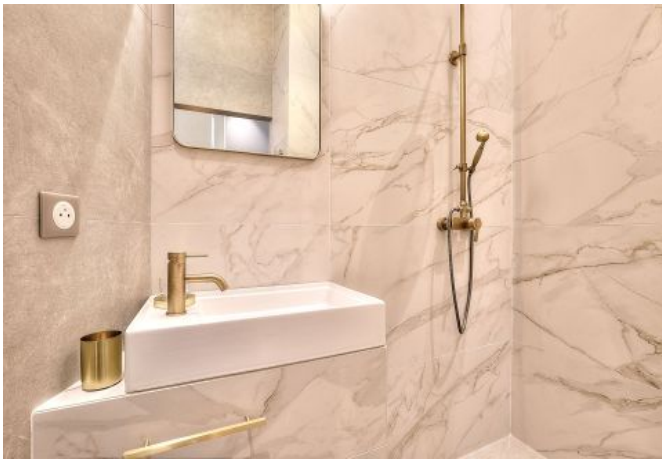

- ✓ À 9 min du Palais des Festivals
- ✓ Chambres : 3
- ✓ À 8 min de la gare
- ✓ Lits : 4
- ✓ Surface : 115 m²
- ✓ Salle de bains : 2

5 rue du 11 novembre
06400 Cannes

+33 (0)6 62 84 01 01

Description

Ce superbe 4 pièces, chaleureux et confortable est situé à 9 minutes de marche du Palais, au rez de chaussée.

Il accueille confortablement jusqu'à 8 personnes dans

- 2 chambres avec lit double (140x180cm)
- 1 chambre avec 2 lits simples (90x190cm possibilité de les configurer en double)
- 2 salles de bain communes avec wc
- 1 salle de bain privée
- 1 toilette séparé
- Une cuisine moderne, ouverte, entièrement équipée
- Un grand salon avec canapé convertible (180cm) et coin bureau
- Une buanderie

Wifi haut débit, double vitrage, climatisation réversible dans chaque pièce

Caractéristiques

couchages : 8

lits : 4

air conditionné réversible

lave-linge

distance de la gare : 8

nbr de salles de bain : 2

canapé convertible / clic clac

toilette indépendant

distance du palais : 9

wcs : 3

cuisine équipée

tv

Photos

Photos