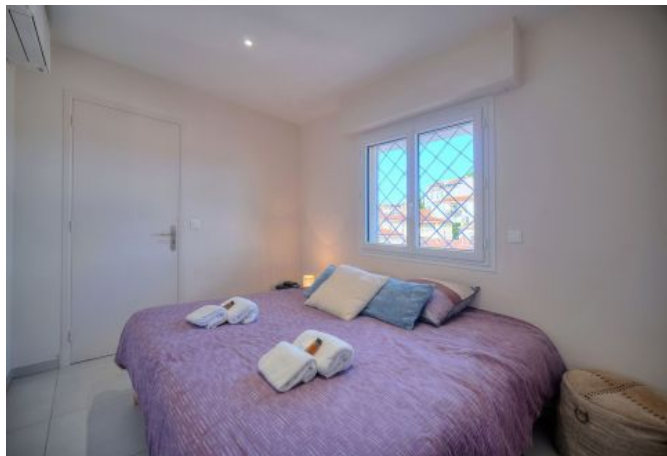

Appartement moderne 2 pièces, avec vue panoramique sur la mer, à 10 minutes du Palais des Festivals

Ref. A1B257

Photos