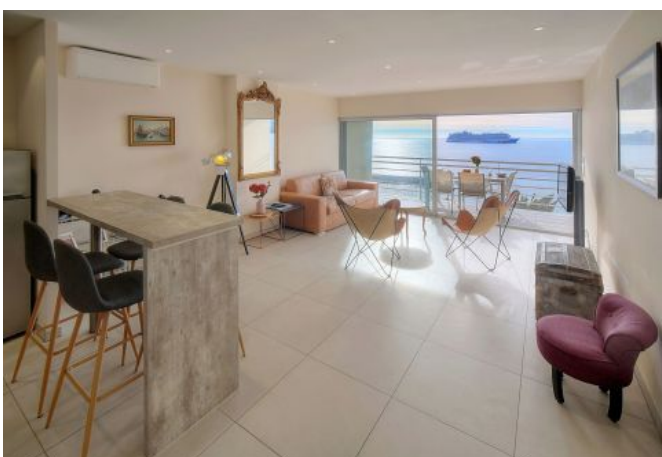

Appartement moderne 2 pièces, avec vue panoramique sur la mer, à 10 minutes du Palais des Festivals

Ref. A1B257

Photos