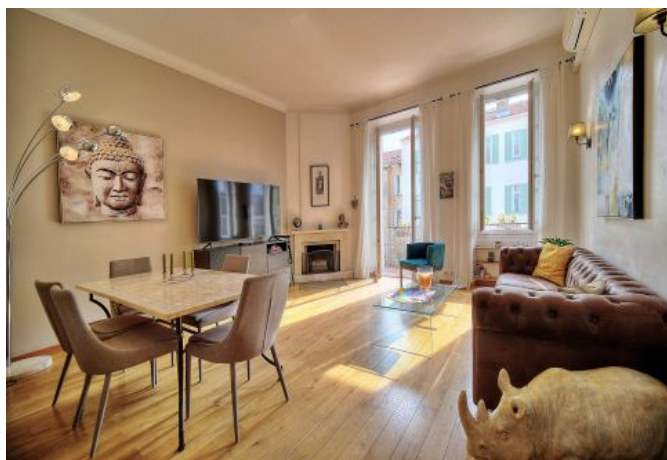

Il dispose d'une capacité d'accueil de 2/5 personnes dans:

- 1 chambre avec 1 lit double et TV,
- 1 chambre avec 2 lits simples et TV,
- Une belle pièce principale avec un canapé-lit,
- Une salle de douche avec toilette,
- Une cuisine indépendante, équipée

Climatisation dans tout l'appartement et dispose d'un balcon

La décoration contemporaine et soignée, appartement très agréable.

Belle hauteur sous plafond.

Caractéristiques

Etage : 1

lits : 3

wcs : 1

distance du palais : 8

micro-ondes

Photos

Photos

Photos

Photos

Bel appartement 2 chambres bourgeois à 8 mn du Palais des Festivals

Ref. A2B230

Localisation