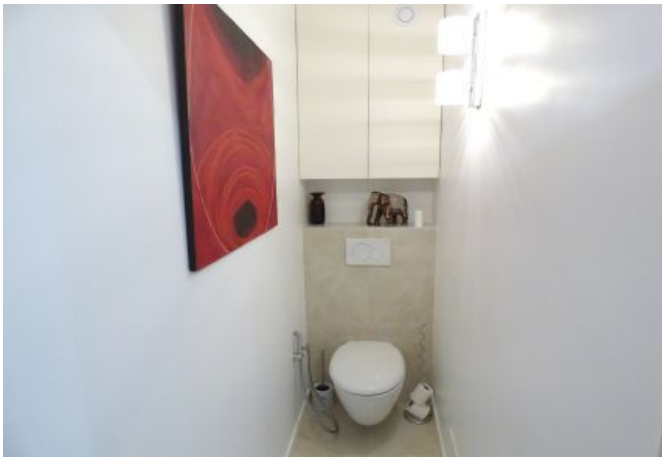

✓ À 10 min du Palais des Festivals

✓ Chambres : 1

✓ À 13 min de la gare

✓ Lits : 1

✓ Surface : 50 m²

✓ Salle de bains : 1

17 Rue du Canada

06400 Cannes

+33 (0)6 62 84 01 01

Description

Luxeux 2 pièces situé au 2^{ème} étage dans une résidence sécurisée et arborée avec gardien (avec ascenseur).

Il dispose d'une capacité d'accueil de 1/2 personnes dans:

- 1 chambre avec 1 lit double
- Une pièce principale avec coin salle à manger
- Une cuisine ouverte et équipée,
- Une salle de bain (grande douche à l'italienne)
- Un WC séparé

CET APPARTEMENT EST LUMINEUX ET CALME, VUE SUR LES JARDINS DE LA RESIDENCE

Caractéristiques

Etage : 2

lits : 1

wcs : 1

distance du palais : 10

distance de la gare : 13

nbr de salles de bain : 1

toilette indépendant

Photos

Photos

Luxeux 2 pièces à 10 min du Palais des Festivals

Ref. A1B192

Localisation

Idéalement situé dans la ZONE MARTINEZ/CARLTON à proximité de la Croisette.