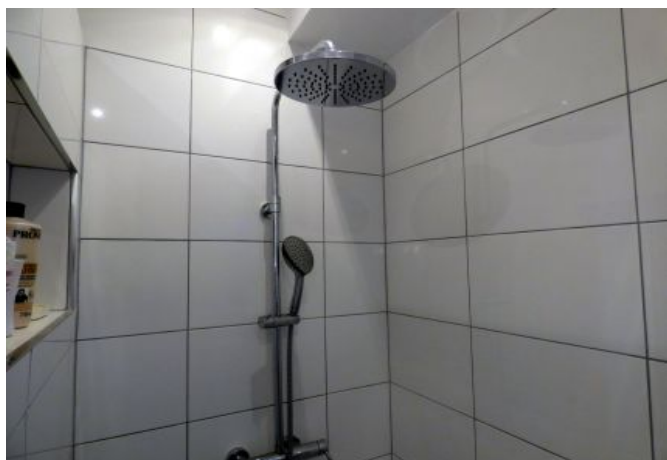

- ✓ À 11 min du Palais des Festivals
- ✓ Chambres : NC
- ✓ À 13 min de la gare
- ✓ Lits : 1
- ✓ Surface : 30 m²
- ✓ Salle de bains : 1

20 Rue Perrissol
06400 Cannes

+33 (0)6 62 84 01 01

Description

Ce studio est très bien situé au Suquet au 1er étage dans un bâtiment traditionnel (sans ascenseur). Moderne et de design, prestations de qualité il dispose d'une capacité d'accueil de 1/2 personnes dans :

- 1 lit double d'excellente qualité
- 1 salle de bain moderne avec douche et WC
- Un coin cuisine ouvert et équipé.
- Double vitrage

Caractéristiques

Etage : 1

lits : 1

wcs : 1

distance du palais : 11

distance de la gare : 13

nbr de salles de bain : 1

tv

chauffage

cuisine équipée

lave-linge

lave-vaisselle

Photos

Photos

Studio Neuf et Moderne, à 9mn du Palais des Festivals

Ref. A0B151

Localisation

Situé au Suquet, au calme, à proximité des commerces, marché forville ,restaurants et transports. Vieux port/ mairie