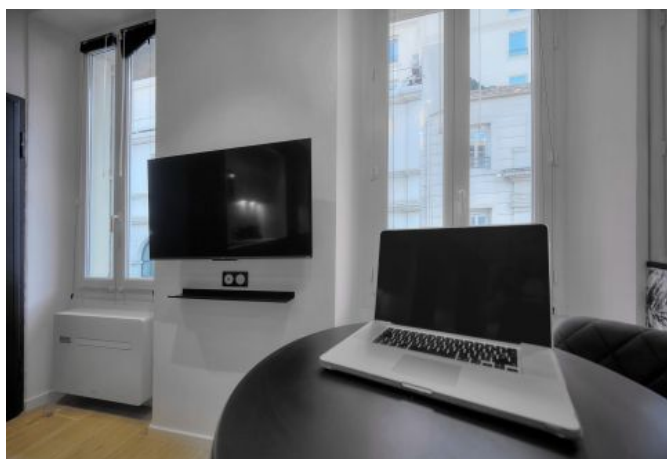

- ✓ À 3 min du Palais des Festivals
- ✓ Chambres : 1
- ✓ À 5 min de la gare
- ✓ Lits : 1
- ✓ Surface : 25 m²
- ✓ Salle de bains : 1

3 Rue Saint Honoré
06400 Cannes

+33 (0)6 62 84 01 01

Description

2 pièces moderne situé au 1er étage sans ascenseur, derrière l'hôtel Majestic, à seulement 3 minutes du Palais des Festivals.

Il dispose d'une capacité d'accueil de 2/4 personnes :

- Chambre avec un lit double séparée par une cloison avec le salon
- Cuisine équipée moderne ouverte sur le salon
- Salon avec canapé-lit et coin repas
- Salle de bain avec douche italienne et wc

distance de la gare : 5

nbr de salles de bain : 1

canapé convertible / clic clac

lave-linge

tv

distance du palais : 3

wcs : 1

claque porte

lave-vaisselle

wifi

Photos

Photos

Photos

2 pièces moderne et design à 3 min du Palais des Festivals

Ref. A1B255

Localisation
