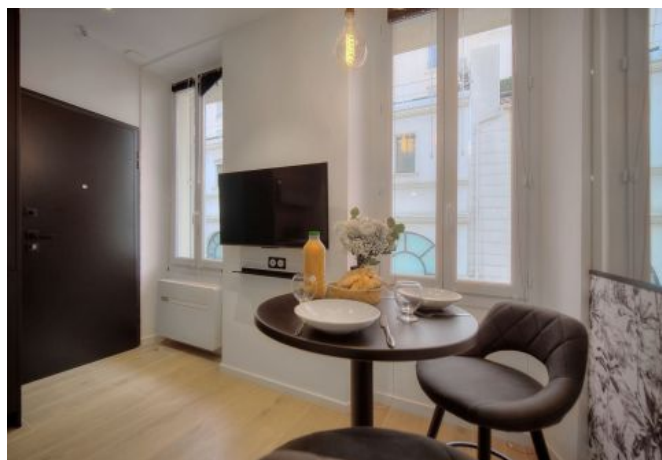

- ✓ À 3 min du Palais des Festivals
- ✓ Chambres : 1
- ✓ À 5 min de la gare
- ✓ Lits : 1
- ✓ Surface : 25 m²
- ✓ Salle de bains : 1

3 Rue Saint Honoré
06400 Cannes

+33 (0)6 62 84 01 01

Description

2 pièces moderne situé au 1er étage sans ascenseur, derrière l'hôtel Majestic, à seulement 3 minutes du Palais des Festivals.

Il dispose d'une capacité d'accueil de 2/4 personnes :

- Chambre avec un lit double séparée par une cloison avec le salon
- Cuisine équipée moderne ouverte sur le salon
- Salon avec canapé-lit et coin repas
- Salle de bain avec douche italienne et wc

lave-vaisselle

wifi

Photos

Photos

Photos

2 pièces moderne et design à 3 min du Palais des Festivals

Ref. A1B255

Localisation
