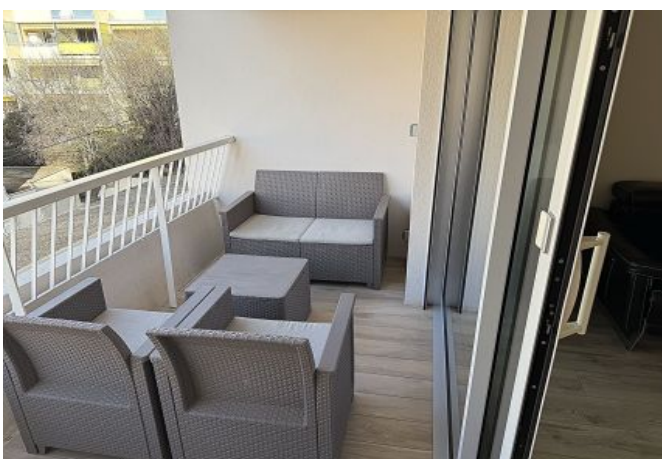

2 PIECES MODERNE ET SPACIEUX AVEC TERRASSE à 12mn à pied du Palais des Festivals

Ref. A1B274

Photos