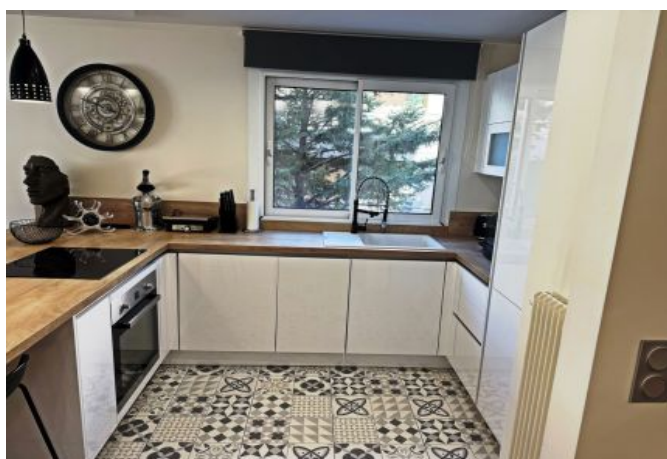

2 PIECES MODERNE ET SPACIEUX AVEC TERRASSE à 12mn à pied du Palais des Festivals

Ref. A1B274

Photos