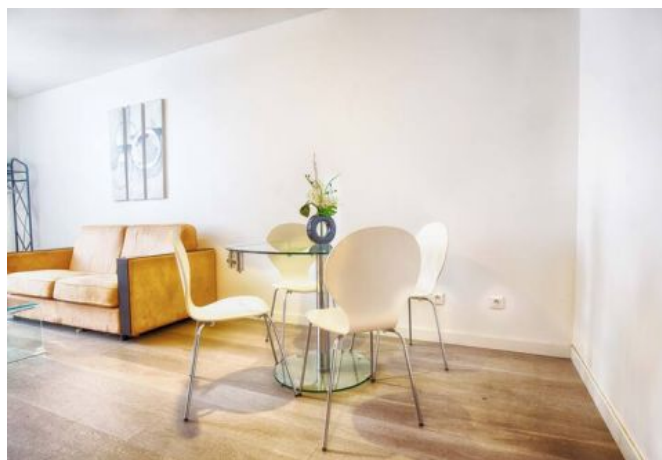

Il dispose d'une capacité d'accueil de 2/3 personnes dans:

- 1 chambre avec 2 lits simples,
- Une pièce principale avec un canapé-lit et coin salle à manger.
- Une cuisine ouverte équipée,
- Une salle de bain (douche) avec toilette.

wifi

sèche-linge

cuisine équipée

micro-ondes

air conditionné reversible

canapé convertible / clic clac

air conditionné

Photos