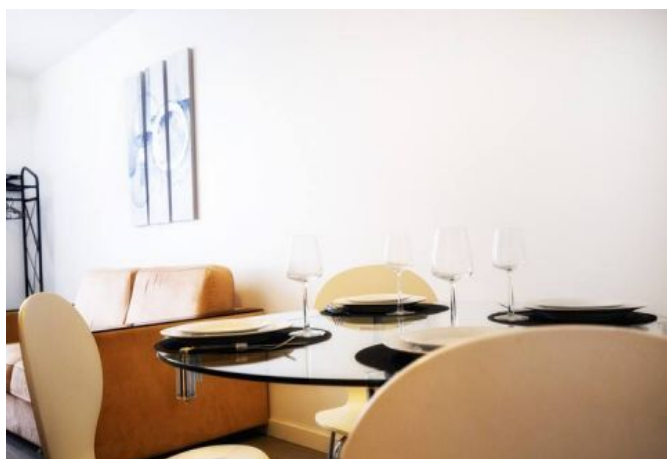

Il dispose d'une capacité d'accueil de 2/3 personnes dans:

- 1 chambre avec 2 lits simples,
- Une pièce principale avec un canapé-lit et coin salle à manger.
- Une cuisine ouverte équipée,
- Une salle de bain (douche) avec toilette.

wifi

sèche-linge

cuisine équipée

micro-ondes

air conditionné reversible

canapé convertible / clic clac

air conditionné

Photos