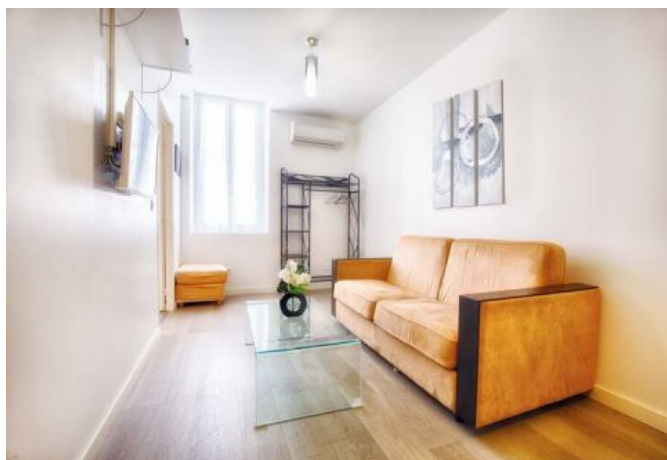

- ✓ À 2 min du Palais des Festivals
- ✓ Chambres : 1
- ✓ À 6 min de la gare
- ✓ Lits : 2
- ✓ Surface : 33 m²
- ✓ Salle de bains : 1

10 Rue Notre Dame
06400 Cannes

+33 (0)6 62 84 01 01

Description

Ce 2 pièces moderne et confortable est situé au 2ème étage d'un immeuble classique et sécurisé sans ascenseur.

Il dispose d'une capacité d'accueil de 2/3 personnes dans:

- 1 chambre avec 2 lits simples,
- Une pièce principale avec un canapé-lit et coin salle à manger.
- Une cuisine ouverte équipée,
- Une salle de bain (douche) avec toilette.

wifi

sèche-linge

cuisine équipée

micro-ondes

air conditionné reversible

canapé convertible / clic clac

air conditionné

Photos