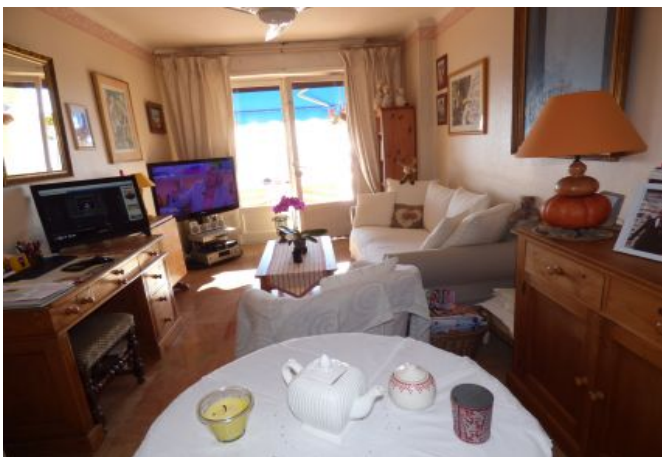

Ce charmant appartement est situé 1er étage dans un immeuble art déco (avec ascenseur).

Il dispose d'une capacité d'accueil de 1/2 personnes dans:

- Une chambre avec 2 lits simples s'ouvrant sur le balcon avec vue mer,
- Une pièce principale avec un coin salle à manger,
- Une salle de bain et toilette,
- Une cuisine semi-ouverte et équipée.

Étage : 1

chauffage

balcon

terrasse

cuisine équipée

lave-linge

tv

Photos