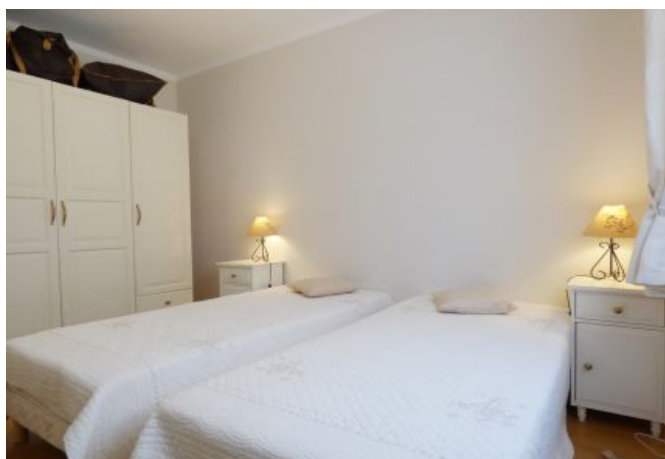

- ✓ À 9 min du Palais des Festivals
- ✓ Chambres : 3
- ✓ À 10 min de la gare
- ✓ Lits : 4
- ✓ Surface : 110 m²
- ✓ Salle de bains : 2

11 Rue Lecerf
06400 Cannes

+33 (0)6 62 84 01 01

Description

Agréable 4 pièces récemment rénové à 9mn à pied du Palais des Festivals.

Cet appartement est au 2e étage d'un immeuble récent avec ascenseur.

Il dispose d'une capacité d'accueil de 3/5 personnes dans:

- 1 chambre avec 1 grand lit double
- 1 chambre avec 2 lits simples
- 1 petite chambre avec 1 lit simple
- Un séjour avec coin repas
- Une cuisine semi ouverte et équipée
- 1 Salle de Bain avec Baignoire
- 1 Salle de Douche avec WC attenante à la chambre avec 2 lits simples
- 1 WC Indépendant
- WIFI
- Air Climatisé dans le salon et la chambre maitre
- Terrasse meublée

Moderne, confortable, proche du Palais, des plages et restaurants!

Caractéristiques

nbr de salles de bain : 2

distance de la gare : 10

wcs : 2

distance du palais : 9

Etage : 2

lits : 4

lave-vaisselle

Photos

Photos

Photos

4 pièces central et bien aménagé à 9mn du Palais des Festivals

Ref. A3B84

Localisation

Proche des boutiques, restaurants, plages et du Palais des Festivals