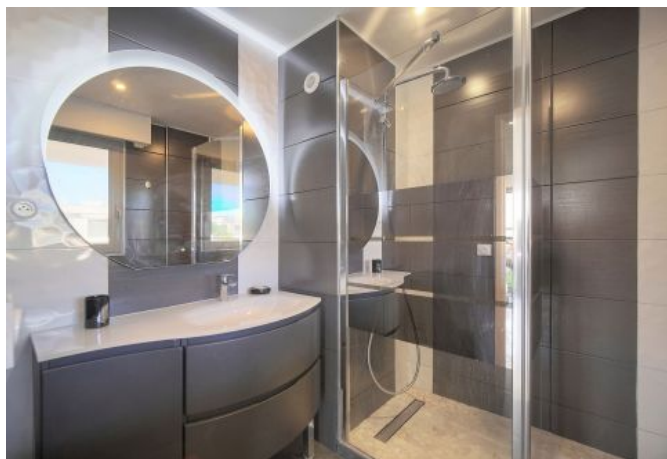

4 PIECES CHARMANT ET SPACIEUX AVEC TERRASSES VUE MER à 17 min du Palais des Festivals, 5 min de la Croisette , Hôtel Martinez

Ref. A3B128

Photos