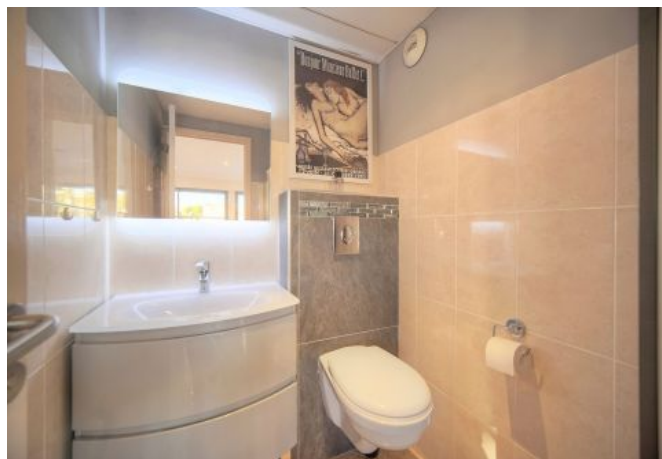

4 PIECES CHARMANT ET SPACIEUX AVEC TERRASSES VUE MER à 17 min du Palais des Festivals, 5 min de la Croisette , Hôtel Martinez

Ref. A3B128

Photos