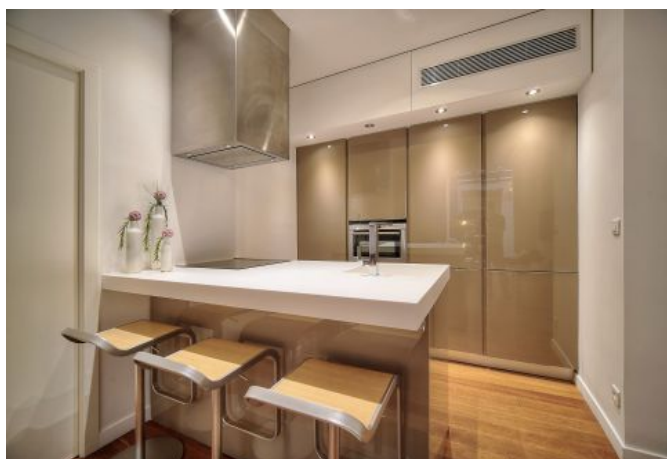

## Description

Joli appartement entièrement rénové de 4 chambres, spacieux, design moderne, dans un bâtiment traditionnel au 1er étage sans ascenseur.

Il peut accueillir jusqu'à 8 personnes dans :

- 4 chambres avec 2 lits simples chacune (possibilité lits doubles)
- 4 salles de douche avec toilettes.
- Caractéristiques 2 cuisines américaines (luxe) équipées avec table à manger l'une donnant sur un patio couvert
- 2 pièces principales (une avec coin bureau séparé).

cuisine équipée

tv

air conditionné réversible

chauffage

sèche-linge

micro-ondes

wifi

lave-vaisselle

## Photos