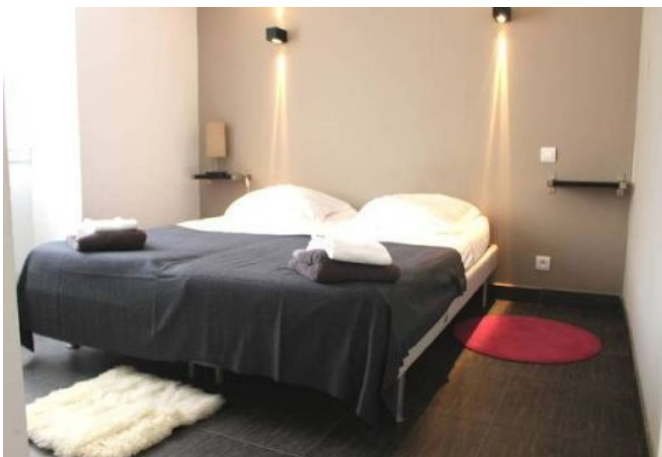

✓ À 10 min du Palais des Festivals

✓ Chambres : 4

✓ À 14 min de la gare

✓ Lits : 8

✓ Surface : 100 m²

✓ Salle de bains : 3

15 Rue Henri Pashke

06400 Cannes

+33 (0)6 62 84 01 01

Description

Ce 5 pièces en duplex contemporain situé au rez de chaussée avec une mezzanine dans un immeuble classique. Il dispose d'une capacité d'accueil de 4/8 personnes dans:

- 4 chambres avec 2 lits simples chacunes,
- Une cuisine ouverte et équipée,
- Une pièce principale avec coin salle à manger,
- 1 salle de bain,
- 2 salles de douches et 3 toilettes,

Caractéristiques

distance de la gare : 14

nbr de salles de bain : 3

lits : 8

distance du palais : 10

terrasse

wifi

tv

chauffage

toilette indépendant

cuisine équipée

lave-vaisselle

Photos

Photos

Photos

5 PIECES DUPLEX à 10 min du Palais des Festivals