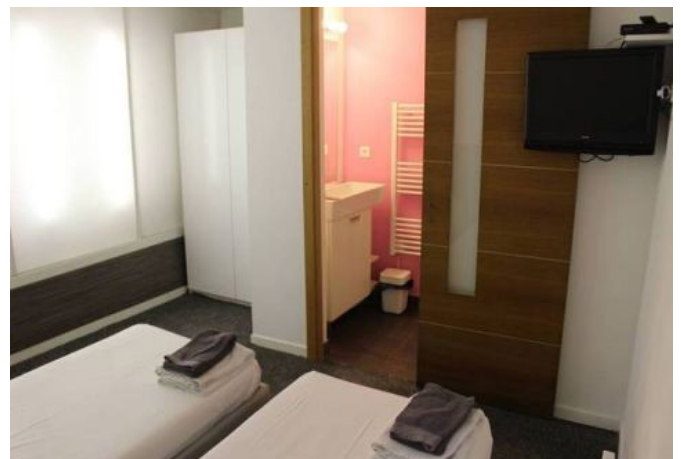

✓ À 10 min du Palais des Festivals

✓ Chambres : 4

✓ À 14 min de la gare

✓ Lits : 8

✓ Surface : 100 m²

✓ Salle de bains : 3

15 Rue Henri Pashke

06400 Cannes

+33 (0)6 62 84 01 01

Description

Ce 5 pièces en duplex contemporain situé au rez de chaussée avec une mezzanine dans un immeuble classique. Il dispose d'une capacité d'accueil de 4/8 personnes dans:

- 4 chambres avec 2 lits simples chacunes,
- Une cuisine ouverte et équipée,
- Une pièce principale avec coin salle à manger,
- 1 salle de bain,
- 2 salles de douches et 3 toilettes,

Caractéristiques

distance de la gare : 14

nbr de salles de bain : 3

lits : 8

distance du palais : 10

terrasse

wifi

tv

chauffage

toilette indépendant

cuisine équipée

lave-vaisselle

Photos

Photos

Photos

5 PIECES DUPLEX à 10 min du Palais des Festivals