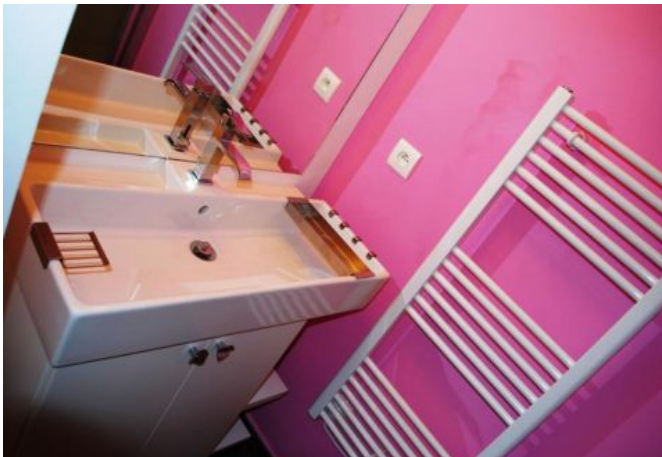

✓ À 10 min du Palais des Festivals

✓ Chambres : 4

✓ À 14 min de la gare

✓ Lits : 8

✓ Surface : 100 m²

✓ Salle de bains : 3

15 Rue Henri Pashke

06400 Cannes

+33 (0)6 62 84 01 01

Description

Ce 5 pièces en duplex contemporain situé au rez de chaussée avec une mezzanine dans un immeuble classique. Il dispose d'une capacité d'accueil de 4/8 personnes dans:

- 4 chambres avec 2 lits simples chacunes,
- Une cuisine ouverte et équipée,
- Une pièce principale avec coin salle à manger,
- 1 salle de bain,
- 2 salles de douches et 3 toilettes,

Caractéristiques

distance de la gare : 14

nbr de salles de bain : 3

lits : 8

distance du palais : 10

terrasse

wifi

tv

chauffage

toilette indépendant

cuisine équipée

lave-vaisselle

Photos

Photos

Photos

5 PIECES DUPLEX à 10 min du Palais des Festivals