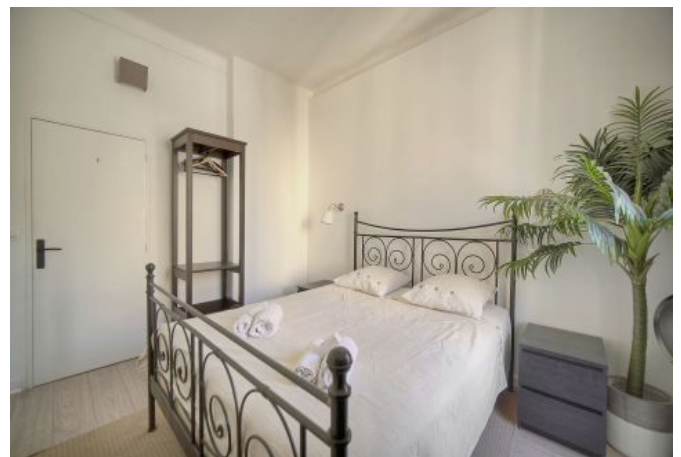

- ✓ À 8 min du Palais des Festivals
- ✓ Chambres : 1
- ✓ À 2 min de la gare
- ✓ Lits : 1
- ✓ Surface : 45 m²
- ✓ Salle de bains : 1

28 Boulevard d'Alsace
06400 Cannes

+33 (0)6 62 84 01 01

Description

Très belle hauteur sous plafond et luminosité pour cet appartement situé en bordure de centre ville.

Capacité d'accueil : 4 personnes

1 chambre avec lit double

1 canapé lit double dans le séjour

Cuisine équipée (machine à espresso)

Salle de bain avec baignoire, douche, et toilette

Climatisation dans séjour, ventilateur Dyson dans la chambre

Appartement de caractère en centre ville!

Caractéristiques

Etage : 2

lits : 1

wcs : 1

distance de la gare : 2

nbr de salles de bain : 1

wifi

tv

Air conditionné partiel

canapé convertible / clic clac

cuisine équipée

micro-ondes

Photos

Photos

Appartement de caractère à 8 min du Palais