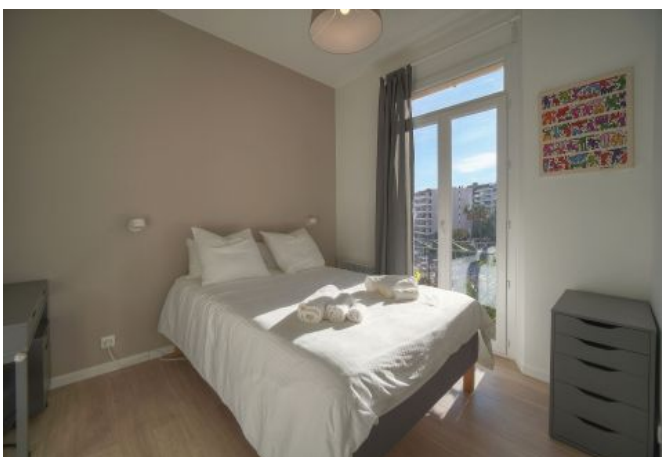

- 1 chambre avec 1 lit double 160x200
- 1 chambre avec 1 lit double 140x200 s'ouvrant sur 1 balcon
- 1 salle de bain avec douche et double vasque
- 1 pièce principale avec coin salle à manger s'ouvrant sur 1 balcon
- 1 cuisine ouverte et entièrement équipée
- 1 wc indépendant
- Balcons
- Wifi
- Entièrement climatisé

Niveau -1 (Peut se louer indépendamment avec niveau -2) :

- 1 chambre avec 1 lit double 140x200
- 1 chambre avec 1 lit double 140x200 s'ouvrant sur 1 balcon
- 1 chambre avec 1 lit double 140x200 et salle de bain en suite avec douche et wc
- 1 salle de bain indépendante avec baignoire et wc
- 1 wc indépendant
- 1 balcon

Niveau -2 :

- Dépendance composé de 1 chambre et de 1 salle de bain en suite avec douche et wc
- 1 large séjour avec coin salle à manger
- 1 cuisine indépendante et entièrement équipée
- 1 wc indépendant
- Wifi
- Entièrement climatisé

Photos

Photos

Photos

Photos

Photos

Photos

Photos

Photos