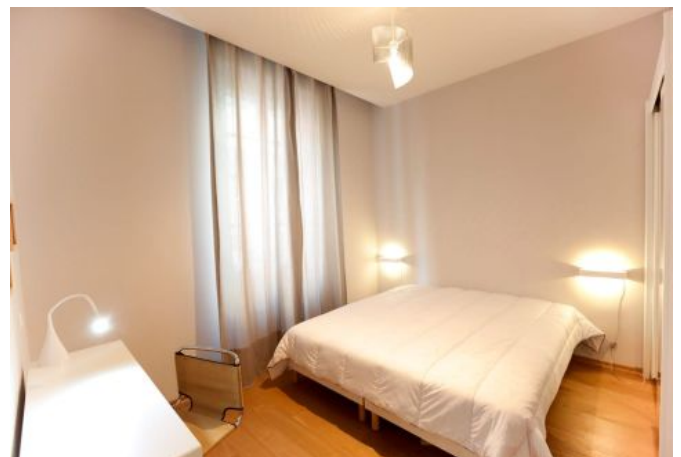

- ✓ À 2 min du Palais des Festivals
- ✓ Chambres : 2
- ✓ À 7 min de la gare
- ✓ Lits : 3
- ✓ Surface : 55 m²
- ✓ Salle de bains : 1

11 Rue Saint Honoré
06400 Cannes

+33 (0)6 62 84 01 01

Description

Bel appartement design et confortable au 1er étage avec ascenseur.

Il dispose d'une capacité d'accueil de 4 personnes dans:

- Une chambre avec 1 lit double
- Une chambre avec 2 lits simples
- Une pièce principale avec un table à manger et espace salon canapé/lit , TV, double vitrage
- Une salle de bain avec grande douche à l'italienne
- Un toilette indépendant avec lavabo
- Une cuisine semi ouverte toute équipée

distance de la gare : 7

nbr de salles de bain : 1

canapé convertible / clic clac

micro-ondes

wifi

distance du palais : 2

wcs : 1

chauffage

sèche-linge

air conditionné réversible

Photos

Photos

Photos

PARFAIT 2 CHAMBRES MODERNE ET CONFORTABLE 2 minutes du palais

Ref. A2B240

Localisation