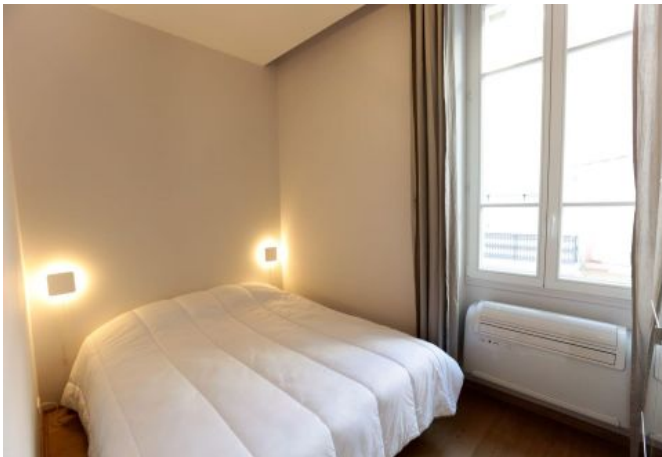

- ✓ À 2 min du Palais des Festivals
- ✓ Chambres : 2
- ✓ À 7 min de la gare
- ✓ Lits : 3
- ✓ Surface : 55 m²
- ✓ Salle de bains : 1

11 Rue Saint Honoré
06400 Cannes

+33 (0)6 62 84 01 01

Description

Bel appartement design et confortable au 1er étage avec ascenseur.

Il dispose d'une capacité d'accueil de 4 personnes dans:

- Une chambre avec 1 lit double
- Une chambre avec 2 lits simples
- Une pièce principale avec un table à manger et espace salon canapé/lit , TV, double vitrage
- Une salle de bain avec grande douche à l'italienne
- Un toilette indépendant avec lavabo
- Une cuisine semi ouverte toute équipée

distance de la gare : 7

nbr de salles de bain : 1

canapé convertible / clic clac

micro-ondes

wifi

distance du palais : 2

wcs : 1

chauffage

sèche-linge

air conditionné réversible

Photos

Photos

Photos

PARFAIT 2 CHAMBRES MODERNE ET CONFORTABLE 2 minutes du palais

Ref. A2B240

Localisation