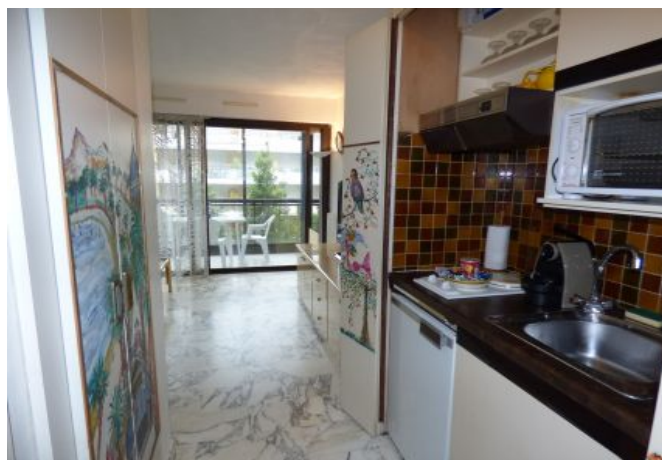

- ✓ À 9 min du Palais des Festivals
- ✓ Chambres : NC
- ✓ À 11 min de la gare
- ✓ Lits : 1
- ✓ Surface : 31 m²
- ✓ Salle de bains : 1

17 Rue du Canada
06400 Cannes

+33 (0)6 62 84 01 01

Description

Ce confortable situé au 4 ème étage dans un immeuble moderne et sécurisé (avec ascenseur).

Il dispose d'une capacité d'accueil de 1-2 personnes dans:

- 1 LIT DOUBLE
- 1 SDB avec Baignoire et Toilette,
- Une kitchenette équipée,
- Jolie Terrasse Couverte avec coin repas,

Bel emplacement proche des Hotels Carlton-Martinez

wifi

canapé convertible / clic clac

terrasse

ascenseur

cuisine équipée

Photos

Photos

Localisation